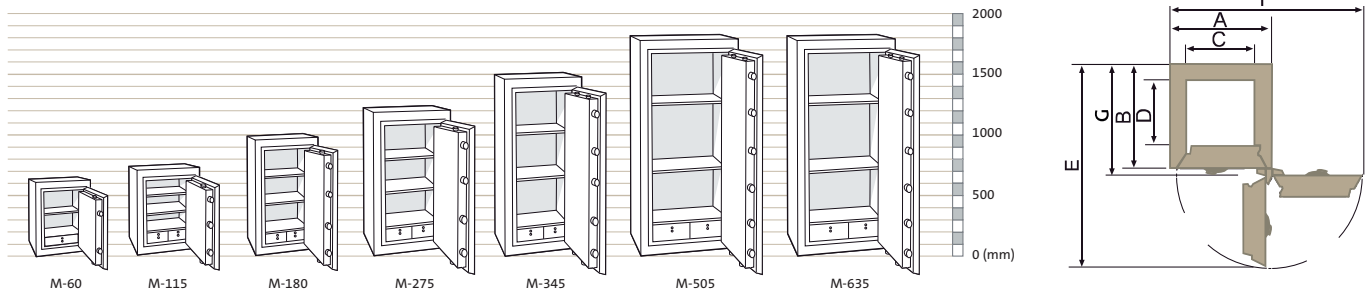

## PRODUCT SPECIFICATIONS

Size	Ext. Height	Ext. Width (A)	Ext. Depth (B)	Depth incl. Handle & Hinge (G)	Int. Height	Int. Width (C)	Int. Depth (D)	Depth with door at 90° open (E)	Width with door fully open (F)	Volume (litres)	Weight (kg)
1	628	528	603	660	460	360	360	1077	941	60	381
2	718	668	663	720	550	500	420	1277	1232	116	536
3	1018	668	663	720	850	500	420	1277	1232	179	705
4	1208	668	773	830	1040	500	530	1387	1232	276	880
5	1468	668	773	830	1300	500	530	1387	1232	345	1060
6	1796	903	663	720	1628	735	420	1512	1691	503	1370
7	1796	903	773	830	1628	735	530	1622	1691	634	1571